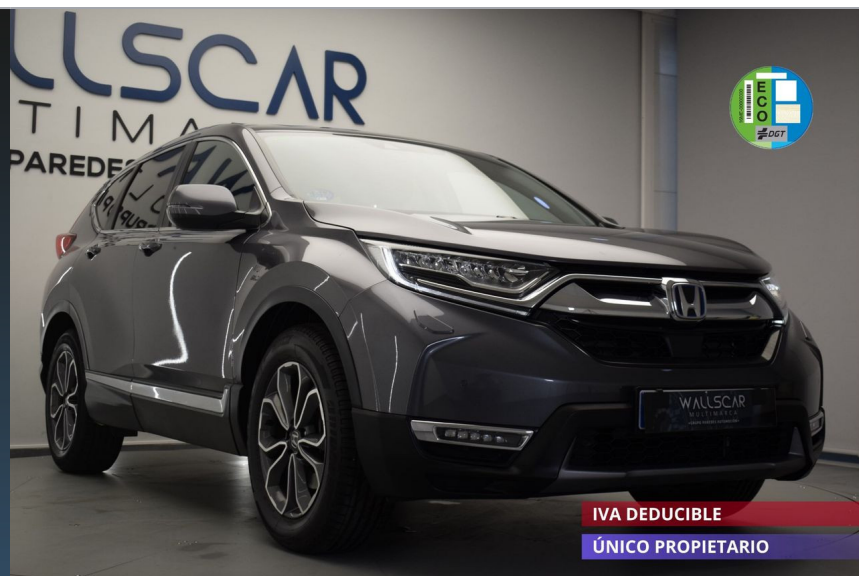

# HONDA CR-V

2.0 I-MMD 4X2 ELEGANCE  
NAVI

**WALLSCAR**  
MULTIMARCA  
GRUPO PAREDES AUTOMOCIÓN

IVA DEDUCIBLE

ÚNICO PROPIETARIO

Sello de calidad  
Wallscar

Precio al contado

**28.900 €**

## Características Específicas

 Año <b>2022</b>	 Kilómetros <b>61.216</b>	 Tipología <b>Todoterreno</b>	 Cambio <b>Automático</b>
 Plazas <b>5</b>	 Cubicaje <b>1993</b>	 Potencia <b>183</b>	 Color <b>Gris</b>
 Puertas <b>5</b>			