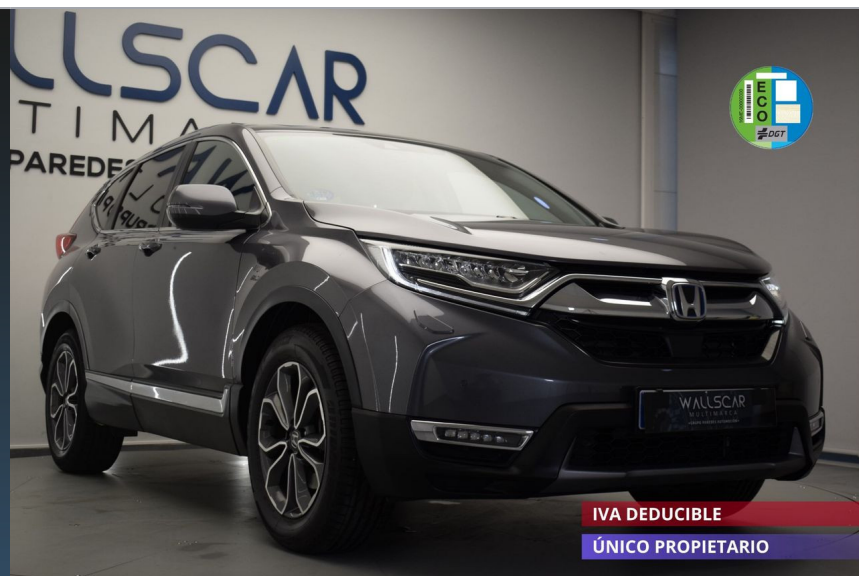

HONDA CR-V

2.0 I-MMD 4X2 ELEGANCE
NAVI

WALLSCAR
MULTIMARCA
GRUPO PAREDES AUTOMOCIÓN

IVA DEDUCIBLE

ÚNICO PROPIETARIO

Sello de calidad
Wallscar

Precio al contado

28.900 €

IVA incluido

Precio financiado

27.900 €

Consulte condiciones

- Aceptamos tu coche como parte del pago.
- Elige la financiación que más se adapte a ti.

Características Específicas

 Año 2022	 Kilómetros 61.216	 Tipología Todoterreno	 Cambio Automático
 Plazas 5	 Cubicaje 1993	 Potencia 183	 Color Gris
 Puertas 5			